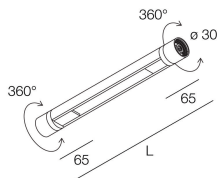

Données techniques

IP: 20
Classe d'isolation: III
Tension d'alimentation: 48 Vdc
SELV: No

[LIMITLESS: Voir plus d'informations sur le produit](#)