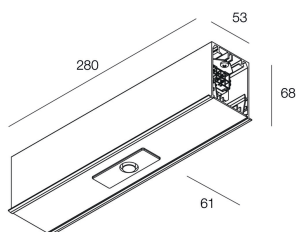

HERO PLUS C

114868.01

novalux
ITALIAN LIGHTING DESIGN SINCE 1948

Caractéristiques

Utilisation: Intérieur
Type installation: ENCASTRABLE EN PLAQUE DE PLÂTRE
Couleur: BLANC
Variation: DALI2
L: 280mm
A: 53mm
H: 69mm
Fabriqué en: ITALY
Garantie: 5 ans
Poids: 0.75kg

Données techniques

IP: 40
Classe d'isolation: I
SELV: No

[HERO PLUS C: Voir plus d'informations sur le produit](#)

Novalux S.r.l. via Marzabotto, 2 40050 Funo di Argelato (BO) Italie
Tél: +39 051 860558 · Fax +39 051 6647859 · E-mail: info@novalux.it · N° TVA IT00536541204 · novalux.com
Entreprise soumise à la direction et à la coordination de SLV GmbH

Cette fiche technique est la propriété de Novalux S.r.l., tous droits réservés. Novalux S.r.l. se réserve le droit d'apporter des modifications sans préavis.
Dernière actualisation: 29/5/2026, 19:28:11