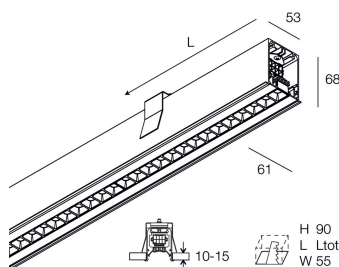

HERO PLUS C

114838.01

novalux
ITALIAN LIGHTING DESIGN SINCE 1948

Caractéristiques

Utilisation: Intérieur
Type installation: ENCASTRABLE EN PLAQUE DE PLÂTRE
Émission: DIRECTE
Optique: MICRO-OPTIQUES
Couleur: BLANC
Variation: ON/OFF
Urgence: NO
L: 1400mm
A: 53mm
H: 69mm
Fabriqué en: ITALY
Garantie: 5 ans
Poids: 4.2kg