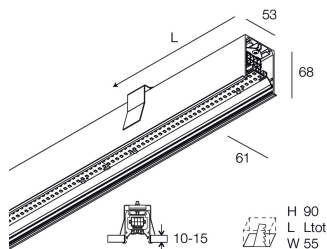

## Caractéristiques

Utilisation: Intérieur  
Type installation: ENCASTRABLE EN PLAQUE DE PLÂTRE  
Émission: DIRECTE  
Optique: OPALE PLEINE LUMIÈRE  
Couleur: BLANC  
Variation: DALI2, PUSH  
Urgence: Autonomie 1h/Recharge 12h  
L: 1680mm  
A: 53mm  
H: 69mm  
Fabriqué en: ITALY  
Garantie: 5 ans batterie exclue  
Poids: 5.2kg

## Caractéristiques

Optique: OPALE PLEINE LUMIÈRE

L: 1680mm

A: 52.5mm

H: 15mm

Fabriqué en: ITALY

Garantie: 5 ans

Poids: 0.13kg