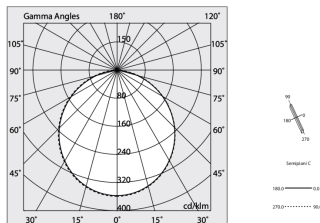

HERO PLUS C

114813.01 + 108901.99

HERO+C: 27W 3K 1120 DALI/PUSH BIA + HERO: DIFF. OPALE PER 1120

novalux
ITALIAN LIGHTING DESIGN SINCE 1948

Caractéristiques

Utilisation: Intérieur
Type installation: ENCASTRABLE EN PLAQUE DE PLÂTRE
Émission: DIRECTE
Optique: OPALE
Couleur: BLANC
Variation: DALI2, PUSH
Urgence: NO
L: 1120mm
A: 53mm
H: 69mm
Fabriqué en: ITALY
Garantie: 5 ans
Poids: 2.8kg

Données techniques

Puissance réelle lumineuse: 30W
Flux lumineux lumineuse: 2680lm
IP: 40
Classe d'isolation: I
N° de driver par produit: 1
Tension d'alimentation: 220-240V 50/60Hz
SELV: Si

La source

Source lumineuse: LED
Puissance source: 27W
Flux lumineux de la source: 4436lm
Température couleur: 3000K
IRC: >90
Tolérance couleur: 3 Step MacAdam
Durée de vie LED: 50000h L90 B10