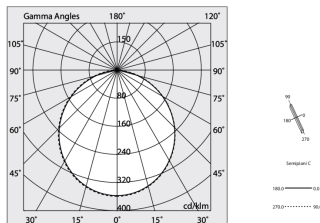

HERO PLUS C

114811.01 + 108902.99

HERO+C: 33W 2.7K 1400 DALI/PUSH BIA + HERO: DIFF. OPALE PER 1400

novalux
ITALIAN LIGHTING DESIGN SINCE 1948

Caractéristiques

Utilisation: Intérieur
Type installation: ENCASTRABLE EN PLAQUE DE PLÂTRE
Émission: DIRECTE
Optique: OPALE
Couleur: BLANC
Variation: DALI2, PUSH
Urgence: NO
L: 1400mm
A: 53mm
H: 69mm
Fabriqué en: ITALY
Garantie: 5 ans
Poids: 3.5kg

Données techniques

Puissance réelle lumineuse: 36,5W
Flux lumineux lumineuse: 3134lm
IP: 40
Classe d'isolation: I
N° de driver par produit: 1
Tension d'alimentation: 220-240V 50/60Hz
SELV: Si

La source

Source lumineuse: LED
Puissance source: 33W
Flux lumineux de la source: 5190lm
Température couleur: 2700K
IRC: >90
Tolérance couleur: 3 Step MacAdam
Durée de vie LED: 50000h L90 B10