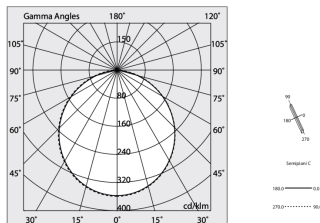

HERO PLUS C

114809.01 + 108903.99

HERO+C: 40W 4K 1680 BIA + HERO: DIFF. OPALE PER 1680

novalux
ITALIAN LIGHTING DESIGN SINCE 1948

Caractéristiques

Utilisation: Intérieur
Type installation: ENCASTRABLE EN PLAQUE DE PLÂTRE
Émission: DIRECTE
Optique: OPALE
Couleur: BLANC
Variation: ON/OFF
Urgence: NO
L: 1680mm
A: 53mm
H: 69mm
Fabriqué en: ITALY
Garantie: 5 ans
Poids: 4.2kg

Données techniques

Puissance réelle lumineuse: 44W
Flux lumineux lumineuse: 4171lm
IP: 40
Classe d'isolation: I
N° de driver par produit: 1
Tension d'alimentation: 220-240V 50/60Hz
SELV: Si

La source

Source lumineuse: LED
Puissance source: 40W
Flux lumineux de la source: 6906lm
Température couleur: 4000K
IRC: >90
Tolérance couleur: 3 Step MacAdam
Durée de vie LED: 50000h L90 B10