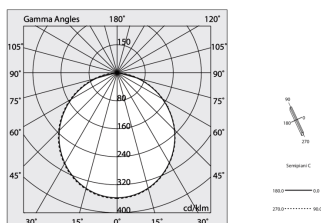

Novalux S.r.l. via Marzabotto, 2 40050 Funo di Argelato (BO) Italie
Tél: +39 051 860558 · Fax +39 051 6647859 · E-mail: info@novalux.it · N° TVA IT00536541204 · novalux.com
Entreprise soumise à la direction et à la coordination de SLV GmbH

Cette fiche technique est la propriété de Novalux S.r.l., tous droits réservés. Novalux S.r.l. se réserve le droit d'apporter des modifications sans préavis.
Dernière actualisation: 29/5/2026, 20:15:44