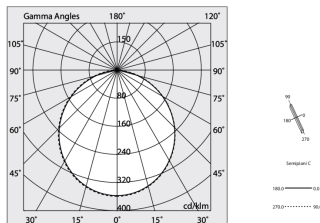

HERO PLUS C

114808.01 + 108902.99

HERO+C: 33W 4K 1400 BIA + HERO: DIFF. OPALE PER 1400

novalux
ITALIAN LIGHTING DESIGN SINCE 1948

Caractéristiques

Utilisation: Intérieur
Type installation: ENCASTRABLE EN PLAQUE DE PLÂTRE
Émission: DIRECTE
Optique: OPALE
Couleur: BLANC
Variation: ON/OFF
Urgence: NO
L: 1400mm
A: 53mm
H: 69mm
Fabriqué en: ITALY
Garantie: 5 ans
Poids: 3.5kg

Données techniques

Puissance réelle lumineuse: 36,5W
Flux lumineux lumineuse: 3476lm
IP: 40
Classe d'isolation: I
N° de driver par produit: 1
Tension d'alimentation: 220-240V 50/60Hz
SELV: Si

La source

Source lumineuse: LED
Puissance source: 33W
Flux lumineux de la source: 5755lm
Température couleur: 4000K
IRC: >90
Tolérance couleur: 3 Step MacAdam
Durée de vie LED: 50000h L90 B10