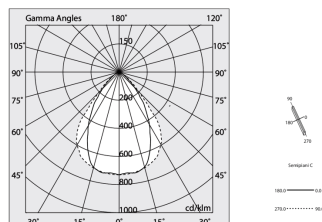

Conformité

CEI EN 60598-1:2021 + A11:2023, CEI EN 60598-2-1:2022, CEI EN 60598-2-2:2012

Normes

Risque photobiologique: GROUPE DE RISQUE 0 Équipement certifié dans le GROUPE SANS RISQUE, selon la norme IEC EN 62471:2010-01, IEC TR 62778:2014.
CAM bâtiment: CAM edilizia - Conforme al Decreto Ministeriale 23 giugno 2022 n.256 e 24 novembre 2025 n.256.

[HERO PLUS C: Voir plus d'informations sur le produit](#)

Novalux S.r.l. via Marzabotto, 2 40050 Funo di Argelato (BO) Italie
Tél: +39 051 860558 · Fax +39 051 6647859 · E-mail: info@novalux.it · N° TVA IT00536541204 · novalux.com
Entreprise soumise à la direction et à la coordination de SLV GmbH

Cette fiche technique est la propriété de Novalux S.r.l., tous droits réservés. Novalux S.r.l. se réserve le droit d'apporter des modifications sans préavis.
Dernière actualisation: 29/5/2026, 20:15:45