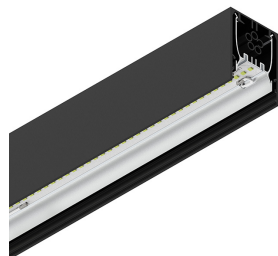

# HERO PLUS C

114807.02 + 108910.99

HERO+C: 27W 4K 1120 NE + HERO: DIFF.MICROPRISM. PER 1120

**novalux**  
ITALIAN LIGHTING DESIGN SINCE 1948

## Caractéristiques

Utilisation: Intérieur  
Type installation: ENCASTRABLE EN PLAQUE DE PLÂTRE  
Émission: DIRECTE  
Optique: MICRO-PRISMATIQUE  
Couleur: NOIR  
Variation: ON/OFF  
Urgence: NO  
L: 1120mm  
A: 53mm  
H: 69mm  
Fabriqué en: ITALY  
Garantie: 5 ans  
Poids: 2.8kg