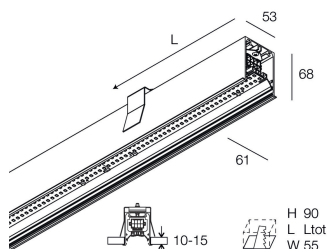

## Caractéristiques

Utilisation: Intérieur  
Type installation: ENCASTRABLE EN PLAQUE DE PLÂTRE  
Émission: DIRECTE  
Optique: MICRO-PRISMATIQUE  
Couleur: NOIR  
Variation: ON/OFF  
Urgence: NO  
L: 1120mm  
A: 53mm  
H: 69mm  
Fabriqué en: ITALY  
Garantie: 5 ans  
Poids: 2.8kg