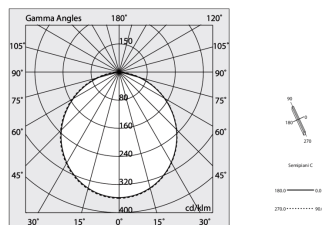

HERO PLUS C

114807.02 + 108901.99

HERO+C: 27W 4K 1120 NE + HERO: DIFF. OPALE PER 1120

novalux
ITALIAN LIGHTING DESIGN SINCE 1948

Caractéristiques

Utilisation: Intérieur
Type installation: ENCASTRABLE EN PLAQUE DE PLÂTRE
Émission: DIRECTE
Optique: OPALE
Couleur: NOIR
Variation: ON/OFF
Urgence: NO
L: 1120mm
A: 53mm
H: 69mm
Fabriqué en: ITALY
Garantie: 5 ans
Poids: 2.8kg

Données techniques

Puissance réelle lumineuse: 30W
Flux lumineux lumineuse: 2781lm
IP: 40
Classe d'isolation: I
N° de driver par produit: 1
Tension d'alimentation: 220-240V 50/60Hz
SELV: Si

La source

Source lumineuse: LED
Puissance source: 27W
Flux lumineux de la source: 4604lm
Température couleur: 4000K
IRC: >90
Tolérance couleur: 3 Step MacAdam
Durée de vie LED: 50000h L90 B10