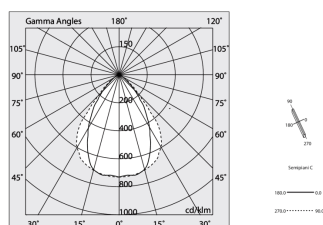

Novalux S.r.l. via Marzabotto, 2 40050 Funo di Argelato (BO) Italie
Tél: +39 051 860558 · Fax +39 051 6647859 · E-mail: info@novalux.it · N° TVA IT00536541204 · novalux.com
Entreprise soumise à la direction et à la coordination de SLV GmbH

Cette fiche technique est la propriété de Novalux S.r.l., tous droits réservés. Novalux S.r.l. se réserve le droit d'apporter des modifications sans préavis.
Dernière actualisation: 29/5/2026, 20:15:39