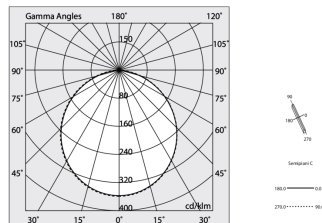

## Caractéristiques

Utilisation: Intérieur  
Type installation: ENCASTRABLE EN PLAQUE DE PLÂTRE  
Émission: DIRECTE  
Optique: OPALE  
Couleur: NOIR  
Variation: ON/OFF  
Urgence: NO  
L: 1400mm  
A: 53mm  
H: 69mm  
Fabriqué en: ITALY  
Garantie: 5 ans  
Poids: 3.5kg

## Caractéristiques

Optique: OPALE  
L: 1400mm  
A: 48mm  
H: 6mm  
Fabriqué en: ITALY  
Garantie: 5 ans  
Poids: 0.2kg