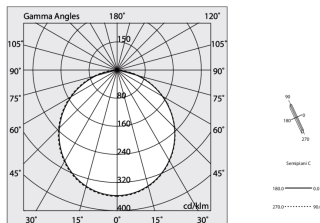

Novalux S.r.l. via Marzabotto, 2 40050 Funo di Argelato (BO) Italie
Tél: +39 051 860558 · Fax +39 051 6647859 · E-mail: info@novalux.it · N° TVA IT00536541204 · novalux.com
Entreprise soumise à la direction et à la coordination de SLV GmbH

Cette fiche technique est la propriété de Novalux S.r.l., tous droits réservés. Novalux S.r.l. se réserve le droit d'apporter des modifications sans préavis.
Dernière actualisation: 29/5/2026, 20:15:35