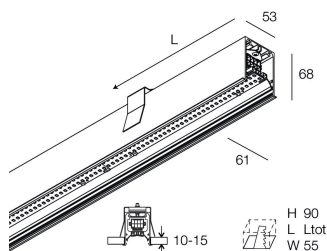

HERO PLUS C

114804.02 + 108901.99

HERO+C: 27W 3K 1120 NE + HERO: DIFF. OPALE PER 1120

novalux
ITALIAN LIGHTING DESIGN SINCE 1948

Caractéristiques

Utilisation: Intérieur
Type installation: ENCASTRABLE EN PLAQUE DE PLÂTRE
Émission: DIRECTE
Optique: OPALE
Couleur: NOIR
Variation: ON/OFF
Urgence: NO
L: 1120mm
A: 53mm
H: 69mm
Fabriqué en: ITALY
Garantie: 5 ans
Poids: 2.8kg

HERO PLUS C

114804.02 + 108901.99

HERO+C: 27W 3K 1120 NE + HERO: DIFF. OPALE PER 1120

novalux
ITALIAN LIGHTING DESIGN SINCE 1948

Caractéristiques

Optique: OPALE
L: 1120mm
A: 48mm
H: 6mm
Fabriqué en: ITALY
Garantie: 5 ans
Poids: 0.13kg