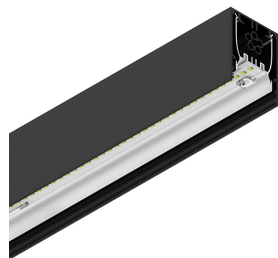

HERO PLUS C

114804.02 + 108901.99

HERO+C: 27W 3K 1120 NE + HERO: DIFF. OPALE PER 1120

novalux
ITALIAN LIGHTING DESIGN SINCE 1948

Caractéristiques

Utilisation: Intérieur
Type installation: ENCASTRABLE EN PLAQUE DE PLÂTRE
Émission: DIRECTE
Optique: OPALE
Couleur: NOIR
Variation: ON/OFF
Urgence: NO
L: 1120mm
A: 53mm
H: 69mm
Fabriqué en: ITALY
Garantie: 5 ans
Poids: 2.8kg

Données techniques

Puissance réelle lumineuse: 30W
Flux lumineux lumineuse: 2680lm
IP: 40
Classe d'isolation: I
N° de driver par produit: 1
Tension d'alimentation: 220-240V 50/60Hz
SELV: Si

La source

Source lumineuse: LED
Puissance source: 27W
Flux lumineux de la source: 4436lm
Température couleur: 3000K
IRC: >90
Tolérance couleur: 3 Step MacAdam
Durée de vie LED: 50000h L90 B10

HERO PLUS C

114804.02 + 108901.99

HERO+C: 27W 3K 1120 NE + HERO: DIFF. OPALE PER 1120

novalux
ITALIAN LIGHTING DESIGN SINCE 1948

Caractéristiques

Optique: OPALE
L: 1120mm
A: 48mm
H: 6mm
Fabriqué en: ITALY
Garantie: 5 ans
Poids: 0.13kg