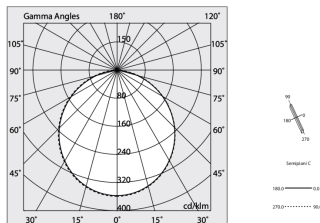

HERO PLUS C

114804.01 + 108901.99

HERO+C: 27W 3K 1120 BIA + HERO: DIFF. OPALE PER 1120

novalux
ITALIAN LIGHTING DESIGN SINCE 1948

Caractéristiques

Utilisation: Intérieur
Type installation: ENCASTRABLE EN PLAQUE DE PLÂTRE
Émission: DIRECTE
Optique: OPALE
Couleur: BLANC
Variation: ON/OFF
Urgence: NO
L: 1120mm
A: 53mm
H: 69mm
Fabriqué en: ITALY
Garantie: 5 ans
Poids: 2.8kg

Données techniques

Puissance réelle lumineuse: 30W
Flux lumineux lumineuse: 2680lm
IP: 40
Classe d'isolation: I
N° de driver par produit: 1
Tension d'alimentation: 220-240V 50/60Hz
SELV: Si

La source

Source lumineuse: LED
Puissance source: 27W
Flux lumineux de la source: 4436lm
Température couleur: 3000K
IRC: >90
Tolérance couleur: 3 Step MacAdam
Durée de vie LED: 50000h L90 B10