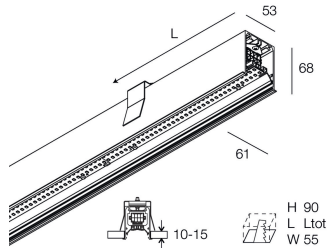

## Caractéristiques

Utilisation: Intérieur  
Type installation: ENCASTRABLE EN PLAQUE DE PLÂTRE  
Émission: DIRECTE  
Optique: OPALE PLEINE LUMIÈRE  
Couleur: NOIR  
Variation: ON/OFF  
Urgence: NO  
L: 1680mm  
A: 53mm  
H: 69mm  
Fabriqué en: ITALY  
Garantie: 5 ans  
Poids: 4.2kg

## Caractéristiques

Optique: OPALE PLEINE LUMIÈRE

L: 1680mm

A: 52.5mm

H: 15mm

Fabriqué en: ITALY

Garantie: 5 ans

Poids: 0.13kg