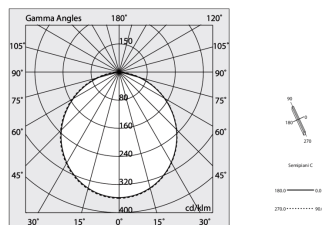

## Caractéristiques

Utilisation: Intérieur  
Type installation: ENCASTRABLE EN PLAQUE DE PLÂTRE  
Émission: DIRECTE  
Optique: OPALE  
Couleur: BLANC  
Variation: ON/OFF  
Urgence: NO  
L: 1680mm  
A: 53mm  
H: 69mm  
Fabriqué en: ITALY  
Garantie: 5 ans  
Poids: 4.2kg