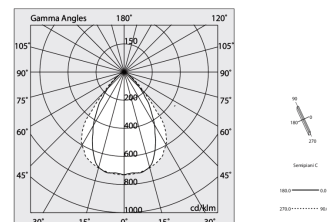

HERO PLUS C

114802.02 + 108911.99

HERO+C: 33W 2.7K 1400 NE + HERO: DIFF.MICROPRISM. PER 1400

novalux
ITALIAN LIGHTING DESIGN SINCE 1948

Caractéristiques

Utilisation: Intérieur
Type installation: ENCASTRABLE EN PLAQUE DE PLÂTRE
Émission: DIRECTE
Optique: MICRO-PRISMATIQUE
Couleur: NOIR
Variation: ON/OFF
Urgence: NO
L: 1400mm
A: 53mm
H: 69mm
Fabriqué en: ITALY
Garantie: 5 ans
Poids: 3.5kg