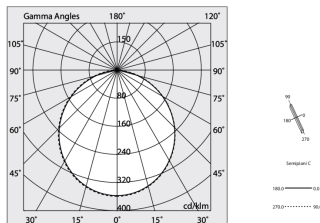

HERO PLUS C

114802.01 + 108902.99

HERO+C: 33W 2.7K 1400 BIA + HERO: DIFF. OPALE PER 1400

novalux
ITALIAN LIGHTING DESIGN SINCE 1948

Caractéristiques

Utilisation: Intérieur
Type installation: ENCASTRABLE EN PLAQUE DE PLÂTRE
Émission: DIRECTE
Optique: OPALE
Couleur: BLANC
Variation: ON/OFF
Urgence: NO
L: 1400mm
A: 53mm
H: 69mm
Fabriqué en: ITALY
Garantie: 5 ans
Poids: 3.5kg

Données techniques

Puissance réelle lumineuse: 36,5W
Flux lumineux lumineuse: 3134lm
IP: 40
Classe d'isolation: I
N° de driver par produit: 1
Tension d'alimentation: 220-240V 50/60Hz
SELV: Si

La source

Source lumineuse: LED
Puissance source: 33W
Flux lumineux de la source: 5190lm
Température couleur: 2700K
IRC: >90
Tolérance couleur: 3 Step MacAdam
Durée de vie LED: 50000h L90 B10