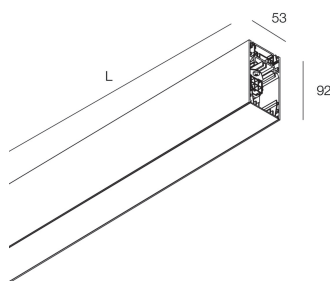

HERO PLUS B

114784.20

novalux
ITALIAN LIGHTING DESIGN SINCE 1948

Caractéristiques

Utilisation: Intérieur
Type installation: SUSPENSION
Émission: INDIRECTE
Optique: OPALE
Couleur: CAFÉ
Variation: DALI2, PUSH
Urgence: NO
L: 1120mm
A: 53mm
H: 92mm
Fabriqué en: ITALY
Garantie: 5 ans
Poids: 4kg