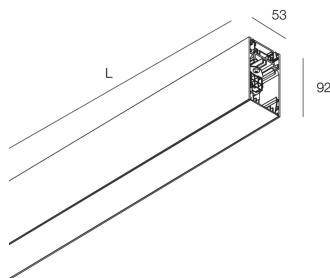

HERO PLUS B

114783.20

novalux
ITALIAN LIGHTING DESIGN SINCE 1948

Caractéristiques

Utilisation: Intérieur
Type installation: SUSPENSION
Émission: INDIRECTE
Optique: OPALE
Couleur: CAFÉ
Variation: DALI2, PUSH
Urgence: NO
L: 1120mm
A: 53mm
H: 92mm
Fabriqué en: ITALY
Garantie: 5 ans
Poids: 4kg