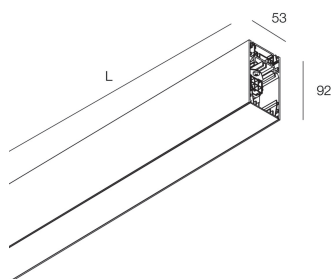

HERO PLUS B

114783.01

novalux
ITALIAN LIGHTING DESIGN SINCE 1948

Caractéristiques

Utilisation: Intérieur
Type installation: SUSPENSION
Émission: INDIRECTE
Optique: OPALE
Couleur: BLANC
Variation: DALI2, PUSH
Urgence: NO
L: 1120mm
A: 53mm
H: 92mm
Fabriqué en: ITALY
Garantie: 5 ans
Poids: 4kg