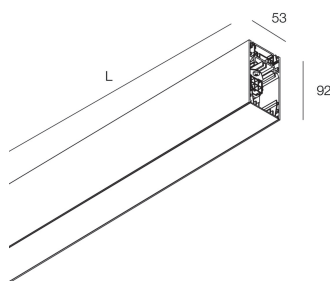

HERO PLUS B

114782.02

novalux
ITALIAN LIGHTING DESIGN SINCE 1948

Caractéristiques

Utilisation: Intérieur
Type installation: SUSPENSION
Émission: INDIRECTE
Optique: OPALE
Couleur: NOIR
Variation: DALI2, PUSH
Urgence: NO
L: 1120mm
A: 53mm
H: 92mm
Fabriqué en: ITALY
Garantie: 5 ans
Poids: 4kg