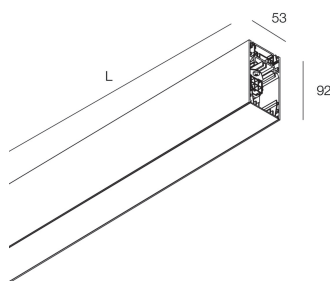

## Caractéristiques

Utilisation: Intérieur  
Type installation: SUSPENSION  
Émission: INDIRECTE  
Optique: OPALE  
Couleur: CAPPUCCINO  
Variation: ON/OFF  
Urgence: NO  
L: 1120mm  
A: 53mm  
H: 92mm  
Fabriqué en: ITALY  
Garantie: 5 ans  
Poids: 4kg