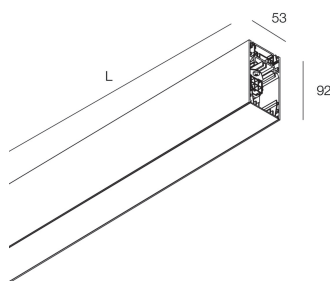

HERO PLUS B

114781.02

novalux
ITALIAN LIGHTING DESIGN SINCE 1948

Caractéristiques

Utilisation: Intérieur
Type installation: SUSPENSION
Émission: INDIRECTE
Optique: OPALE
Couleur: NOIR
Variation: ON/OFF
Urgence: NO
L: 1120mm
A: 53mm
H: 92mm
Fabriqué en: ITALY
Garantie: 5 ans
Poids: 4kg