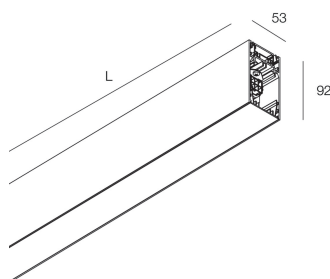

HERO PLUS B

114779.02

novalux
ITALIAN LIGHTING DESIGN SINCE 1948

Caractéristiques

Utilisation: Intérieur
Type installation: SUSPENSION
Émission: INDIRECTE
Optique: OPALE
Couleur: NOIR
Variation: ON/OFF
Urgence: NO
L: 1120mm
A: 53mm
H: 92mm
Fabriqué en: ITALY
Garantie: 5 ans
Poids: 4kg