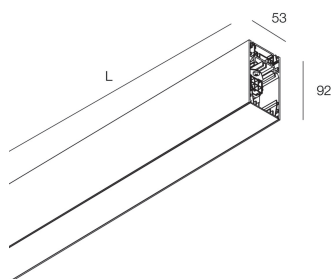

## Caractéristiques

Utilisation: Intérieur  
Type installation: SUSPENSION  
Émission: INDIRECTE  
Optique: OPALE  
Couleur: BLANC  
Variation: ON/OFF  
Urgence: NO  
L: 1120mm  
A: 53mm  
H: 92mm  
Fabriqué en: ITALY  
Garantie: 5 ans  
Poids: 4kg