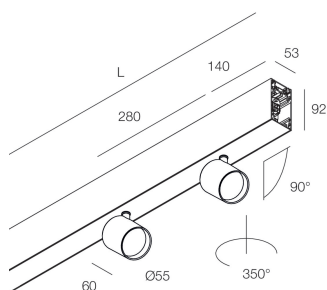

HERO PLUS B

114777.01

novalux
ITALIAN LIGHTING DESIGN SINCE 1948

Caractéristiques

Utilisation: Intérieur
Type installation: SUSPENSION
Émission: DIRECTE/INDIRECTE
Optique: SPOT
Faisceau: 34°
Couleur: BLANC
Variation: DALI2, PUSH
Urgence: NO
L: 1120mm
A: 53mm
H: 92mm
Fabriqué en: ITALY
Garantie: 5 ans
Poids: 4.6kg