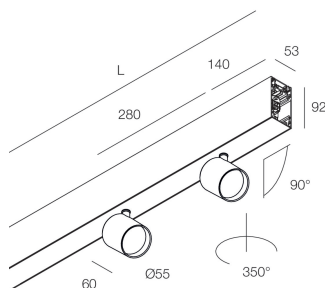

HERO PLUS B

114773.01

novalux
ITALIAN LIGHTING DESIGN SINCE 1948

Caractéristiques

Utilisation: Intérieur
Type installation: SUSPENSION
Émission: DIRECTE/INDIRECTE
Optique: SPOT
Faisceau: 14°
Couleur: BLANC
Variation: DALI2, PUSH
Urgence: NO
L: 1120mm
A: 53mm
H: 92mm
Fabriqué en: ITALY
Garantie: 5 ans
Poids: 4.6kg