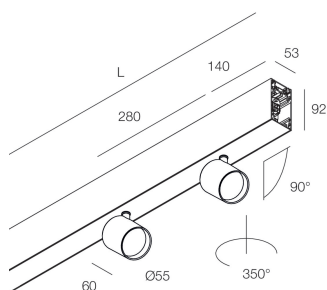

HERO PLUS B

114771.21

novalux
ITALIAN LIGHTING DESIGN SINCE 1948

Caractéristiques

Utilisation: Intérieur
Type installation: SUSPENSION
Émission: DIRECTE/INDIRECTE
Optique: SPOT
Faisceau: 34°
Couleur: CAPPUCCINO
Variation: ON/OFF
Urgence: NO
L: 1120mm
A: 53mm
H: 92mm
Fabriqué en: ITALY
Garantie: 5 ans
Poids: 4.6kg