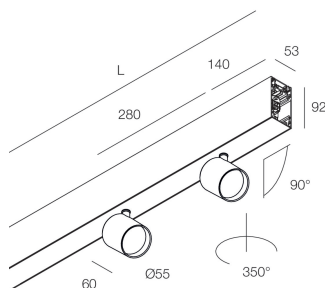

## Caractéristiques

Utilisation: Intérieur  
Type installation: SUSPENSION  
Émission: DIRECTE/INDIRECTE  
Optique: SPOT  
Faisceau: 34°  
Couleur: BLANC  
Variation: ON/OFF  
Urgence: NO  
L: 1120mm  
A: 53mm  
H: 92mm  
Fabriqué en: ITALY  
Garantie: 5 ans  
Poids: 4.6kg