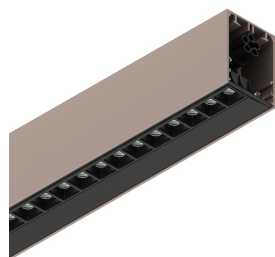

HERO PLUS B

114766.21

novalux
ITALIAN LIGHTING DESIGN SINCE 1948

Caractéristiques

Utilisation: Intérieur
Type installation: SUSPENSION
Émission: DIRECTE/INDIRECTE
Optique: MICRO-OPTIQUES
Couleur: CAPPUCCINO
Variation: DALI2, PUSH
Urgence: NO
L: 1400mm
A: 53mm
H: 92mm
Fabriqué en: ITALY
Garantie: 5 ans
Poids: 5kg