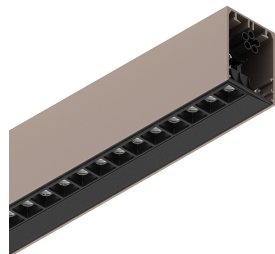

HERO PLUS B

114765.21

novalux
ITALIAN LIGHTING DESIGN SINCE 1948

Caractéristiques

Utilisation: Intérieur
Type installation: SUSPENSION
Émission: DIRECTE/INDIRECTE
Optique: MICRO-OPTIQUES
Couleur: CAPPUCCINO
Variation: DALI2, PUSH
Urgence: NO
L: 1400mm
A: 53mm
H: 92mm
Fabriqué en: ITALY
Garantie: 5 ans
Poids: 5kg

La source

Source lumineuse: LED
Puissance source: 63W
Flux lumineux de la source: 4360lm
Température couleur: 3000K
IRC: >90
Tolérance couleur: 3 Step MacAdam
Durée de vie LED: 50000h L90 B10

Conformité