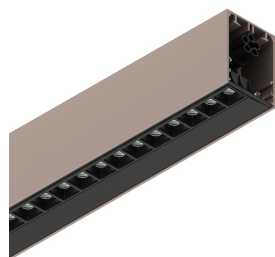

HERO PLUS B

114763.21

novalux
ITALIAN LIGHTING DESIGN SINCE 1948

Caractéristiques

Utilisation: Intérieur
Type installation: SUSPENSION
Émission: DIRECTE/INDIRECTE
Optique: MICRO-OPTIQUES
Couleur: CAPPUCCINO
Variation: ON/OFF
Urgence: NO
L: 1400mm
A: 53mm
H: 92mm
Fabriqué en: ITALY
Garantie: 5 ans
Poids: 5kg