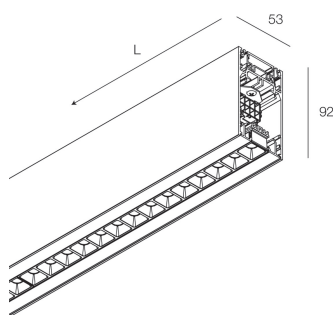

HERO PLUS B

114763.21

novalux
ITALIAN LIGHTING DESIGN SINCE 1948

Caractéristiques

Utilisation: Intérieur
Type installation: SUSPENSION
Émission: DIRECTE/INDIRECTE
Optique: MICRO-OPTIQUES
Couleur: CAPPUCCINO
Variation: ON/OFF
Urgence: NO
L: 1400mm
A: 53mm
H: 92mm
Fabriqué en: ITALY
Garantie: 5 ans
Poids: 5kg