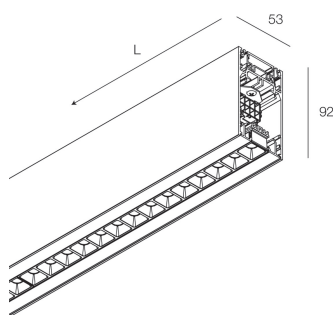

HERO PLUS B

114763.20

novalux
ITALIAN LIGHTING DESIGN SINCE 1948

Caractéristiques

Utilisation: Intérieur
Type installation: SUSPENSION
Émission: DIRECTE/INDIRECTE
Optique: MICRO-OPTIQUES
Couleur: CAFÉ
Variation: ON/OFF
Urgence: NO
L: 1400mm
A: 53mm
H: 92mm
Fabriqué en: ITALY
Garantie: 5 ans
Poids: 5kg