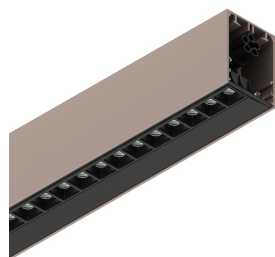

HERO PLUS B

114761.21

novalux
ITALIAN LIGHTING DESIGN SINCE 1948

Caractéristiques

Utilisation: Intérieur
Type installation: SUSPENSION
Émission: DIRECTE/INDIRECTE
Optique: MICRO-OPTIQUES
Couleur: CAPPUCCINO
Variation: ON/OFF
Urgence: NO
L: 1400mm
A: 53mm
H: 92mm
Fabriqué en: ITALY
Garantie: 5 ans
Poids: 5kg