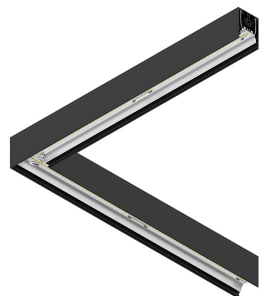

## Caractéristiques

Utilisation: Intérieur  
Type installation: SUSPENSION  
Émission: DIRECTE/INDIRECTE  
Optique: MICRO-PRISMATIQUE  
Couleur: NOIR  
Variation: ON/OFF  
Urgence: NO  
L: 594x594mm  
A: 53mm  
H: 92mm  
Fabriqué en: ITALY  
Garantie: 5 ans  
Poids: 3.3kg