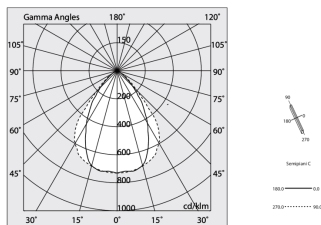

Données techniques

IP: 40
UGR: <19
SELV: No