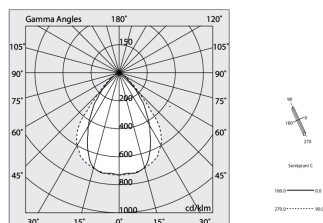

H: 6mm

Fabriqué en: ITALY

Garantie: 5 ans

Poids: 0.4kg

Données techniques

IP: 40

UGR: <19

SELV: No