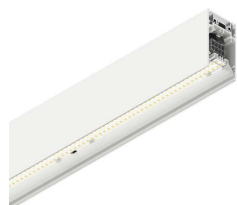

HERO PLUS B

114733.01 + 108927.99

HERO+B: 99W 3K 2240 DALI/PUSH BIA + HERO: DIFF. OPALE TL PER 2240

novalux
ITALIAN LIGHTING DESIGN SINCE 1948

Caractéristiques

Utilisation: Intérieur
Type installation: SUSPENSION
Émission: DIRECTE/INDIRECTE
Optique: OPALE PLEINE LUMIÈRE
Couleur: BLANC
Variation: DALI2, PUSH
Urgence: NO
L: 2240mm
A: 53mm
H: 92mm
Fabriqué en: ITALY
Garantie: 5 ans
Poids: 8kg