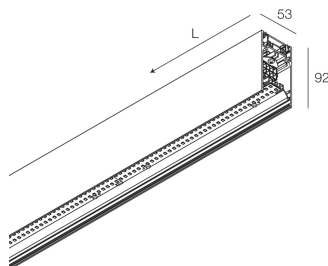

HERO PLUS B

114733.01 + 108927.99

HERO+B: 99W 3K 2240 DALI/PUSH BIA + HERO: DIFF. OPALE TL PER 2240

novalux
ITALIAN LIGHTING DESIGN SINCE 1948

Caractéristiques

Utilisation: Intérieur
Type installation: SUSPENSION
Émission: DIRECTE/INDIRECTE
Optique: OPALE PLEINE LUMIÈRE
Couleur: BLANC
Variation: DALI2, PUSH
Urgence: NO
L: 2240mm
A: 53mm
H: 92mm
Fabriqué en: ITALY
Garantie: 5 ans
Poids: 8kg