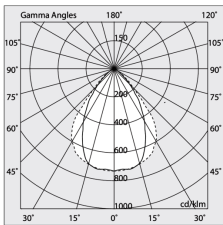

Novalux S.r.l. via Marzabotto, 2 40050 Funo di Argelato (BO) Italie
Tél: +39 051 860558 · Fax +39 051 6647859 · E-mail: info@novalux.it · N° TVA IT00536541204 · novalux.com
Entreprise soumise à la direction et à la coordination de SLV GmbH

Cette fiche technique est la propriété de Novalux S.r.l., tous droits réservés. Novalux S.r.l. se réserve le droit d'apporter des modifications sans préavis.
Dernière actualisation: 29/5/2026, 20:12:22