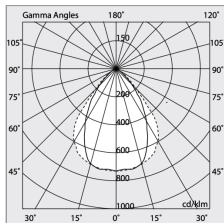

HERO PLUS B

114732.02 + 108913.99

HERO+B: 86W 3K 1960 DALI/PUSH NE + HERO: DIFF.MICROPRISM. PER 1960

novalux
ITALIAN LIGHTING DESIGN SINCE 1948

Caractéristiques

Optique: MICRO-PRISMATIQUE
L: 1960mm
A: 48mm
H: 6mm
Fabriqué en: ITALY
Garantie: 5 ans
Poids: 0.4kg

Données techniques

IP: 40
UGR: <19
SELV: No

Novalux S.r.l. via Marzabotto, 2 40050 Funo di Argelato (BO) Italie
Tél: +39 051 860558 · Fax +39 051 6647859 · E-mail: info@novalux.it · N° TVA IT00536541204 · novalux.com
Entreprise soumise à la direction et à la coordination de SLV GmbH

Cette fiche technique est la propriété de Novalux S.r.l., tous droits réservés. Novalux S.r.l. se réserve le droit d'apporter des modifications sans préavis.
Dernière actualisation: 29/5/2026, 20:12:17