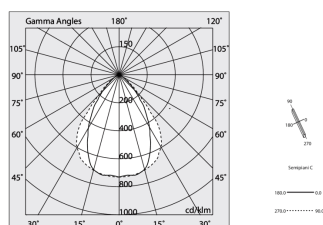

HERO PLUS B

114714.20 + 108916.99

HERO+B: 126W 3K 2800 CAF + HERO: DIFF.MICROPRISM. PER 2800

novalux
ITALIAN LIGHTING DESIGN SINCE 1948

Caractéristiques

Optique: MICRO-PRISMATIQUE
L: 2800mm
A: 48mm
H: 6mm
Fabriqué en: ITALY
Garantie: 5 ans
Poids: 0.6kg

Données techniques

IP: 40
UGR: <19
SELV: No

Novalux S.r.l. via Marzabotto, 2 40050 Funo di Argelato (BO) Italie
Tél: +39 051 860558 · Fax +39 051 6647859 · E-mail: info@novalux.it · N° TVA IT00536541204 · novalux.com
Entreprise soumise à la direction et à la coordination de SLV GmbH

Cette fiche technique est la propriété de Novalux S.r.l., tous droits réservés. Novalux S.r.l. se réserve le droit d'apporter des modifications sans préavis.
Dernière actualisation: 29/5/2026, 20:10:17