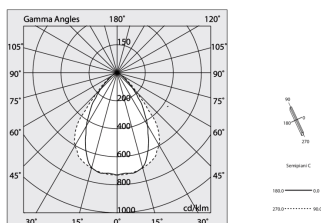

HERO PLUS B

114714.02 + 108916.99

HERO+B: 126W 3K 2800 NE + HERO: DIFF.MICROPRISM. PER 2800

novalux
ITALIAN LIGHTING DESIGN SINCE 1948

Caractéristiques

Optique: MICRO-PRISMATIQUE
L: 2800mm
A: 48mm
H: 6mm
Fabriqué en: ITALY
Garantie: 5 ans
Poids: 0.6kg

Données techniques

IP: 40
UGR: <19
SELV: No

Novalux S.r.l. via Marzabotto, 2 40050 Funo di Argelato (BO) Italie
Tél: +39 051 860558 · Fax +39 051 6647859 · E-mail: info@novalux.it · N° TVA IT00536541204 · novalux.com
Entreprise soumise à la direction et à la coordination de SLV GmbH

Cette fiche technique est la propriété de Novalux S.r.l., tous droits réservés. Novalux S.r.l. se réserve le droit d'apporter des modifications sans préavis.
Dernière actualisation: 29/5/2026, 20:10:13