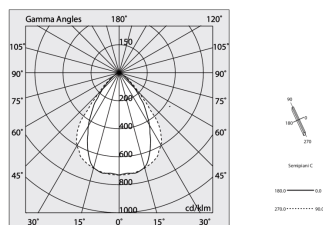

HERO PLUS B

114711.02 + 108913.99

HERO+B: 86W 3K 1960 NE + HERO: DIFF.MICROPRISM. PER 1960

novalux
ITALIAN LIGHTING DESIGN SINCE 1948

Caractéristiques

Optique: MICRO-PRISMATIQUE
L: 1960mm
A: 48mm
H: 6mm
Fabriqué en: ITALY
Garantie: 5 ans
Poids: 0.4kg

Données techniques

IP: 40
UGR: <19
SELV: No

Novalux S.r.l. via Marzabotto, 2 40050 Funo di Argelato (BO) Italie
Tél: +39 051 860558 · Fax +39 051 6647859 · E-mail: info@novalux.it · N° TVA IT00536541204 · novalux.com
Entreprise soumise à la direction et à la coordination de SLV GmbH

Cette fiche technique est la propriété de Novalux S.r.l., tous droits réservés. Novalux S.r.l. se réserve le droit d'apporter des modifications sans préavis.
Dernière actualisation: 29/5/2026, 20:09:55