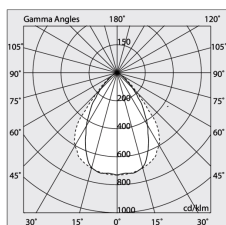

H: 6mm

Fabriqué en: ITALY

Garantie: 5 ans

Poids: 0.4kg

Données techniques

IP: 40

UGR: <19

SELV: No