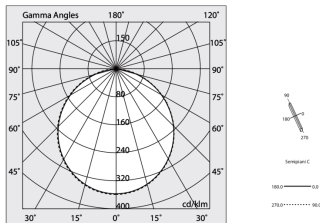

H: 6mm

Fabriqué en: ITALY

Garantie: 5 ans

Poids: 0.2kg

Données techniques

IP: 40

SELV: No

Novalux S.r.l. via Marzabotto, 2 40050 Funo di Argelato (BO) Italie
Tél: +39 051 860558 · Fax +39 051 6647859 · E-mail: info@novalux.it · N° TVA IT00536541204 · novalux.com
Entreprise soumise à la direction et à la coordination de SLV GmbH