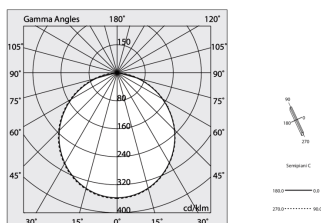

Novalux S.r.l. via Marzabotto, 2 40050 Funo di Argelato (BO) Italie
Tél: +39 051 860558 · Fax +39 051 6647859 · E-mail: info@novalux.it · N° TVA IT00536541204 · novalux.com
Entreprise soumise à la direction et à la coordination de SLV GmbH

Cette fiche technique est la propriété de Novalux S.r.l., tous droits réservés. Novalux S.r.l. se réserve le droit d'apporter des modifications sans préavis.
Dernière actualisation: 29/5/2026, 20:09:43