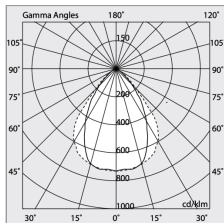

Novalux S.r.l. via Marzabotto, 2 40050 Funo di Argelato (BO) Italie
Tél: +39 051 860558 · Fax +39 051 6647859 · E-mail: info@novalux.it · N° TVA IT00536541204 · novalux.com
Entreprise soumise à la direction et à la coordination de SLV GmbH

Cette fiche technique est la propriété de Novalux S.r.l., tous droits réservés. Novalux S.r.l. se réserve le droit d'apporter des modifications sans préavis.
Dernière actualisation: 29/5/2026, 20:09:35