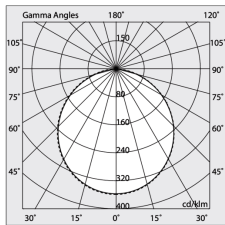

Novalux S.r.l. via Marzabotto, 2 40050 Funo di Argelato (BO) Italie
Tél: +39 051 860558 · Fax +39 051 6647859 · E-mail: info@novalux.it · N° TVA IT00536541204 · novalux.com
Entreprise soumise à la direction et à la coordination de SLV GmbH

Cette fiche technique est la propriété de Novalux S.r.l., tous droits réservés. Novalux S.r.l. se réserve le droit d'apporter des modifications sans préavis.
Dernière actualisation: 29/5/2026, 20:09:30